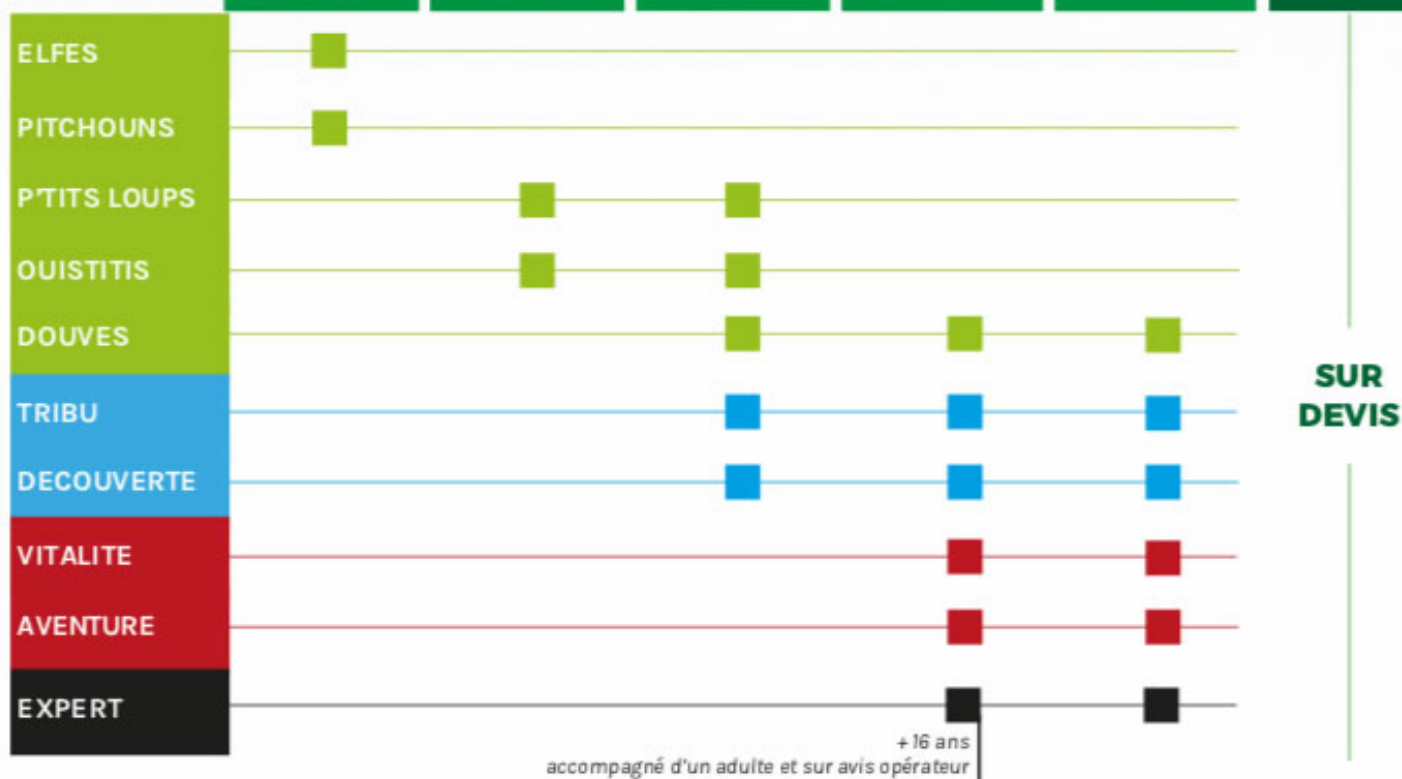

À chacun son PASS.

TARIF INDIVIDUEL GRAND PUBLIC (TARIF GROUPES SUR DEVIS)

8€	12€	15€	18€	22€	
PASS BABY	PASS JUNIOR 1	PASS JUNIOR 2	PASS ADO	PASS ADULTE	PASS CHASSE AU TRÉSOR
- de 6 ans : accompagnement adulte obligatoire	+ ou - 6 ans Entre 1m et 1,30m	Entre 1,30m et 1,45m	- 18 ans Supérieur ou égal à 1,45m	= 18 ans ou +	

Trèsfacile

Facile

Difficile

Très difficile

www.cit-loisirs.fr

**Citadelle d'Arras –
77 allée du Bastion
de la Reine**

62000 ARRAS

Contactez-nous :

06 38 62 96 83

contact@cit-loisirs.fr

Cit'Loisirs

PARC DE PARCOURS ACROBATIQUES EN HAUTEUR POUR TOUS LES ÂGES.

10 parcours dont 3 nouveautés !

NOUVEAUTÉS 2018

- Parcours Elfes inclus dans le PASS BABY,
- Parcours Les Douves inclus dans le PASS JUNIOR 2, ADO, et ADULTE
- Parcours Expert inclus dans le PASS ADO et ADULTE

3 chasses au trésor (environ 1h) pour

NOUVEAUTÉS 2018

les 6-10 ans • les 11-14 ans • les 15-18 ans

Saut de Tarzan

La grande tyrolienne de 210m au-dessus des Douves

ET LE LONG DES REMPARTS
DANS LE PRESTIGIEUX CADRE HISTORIQUE
DE LA CITADELLE D'ARRAS !